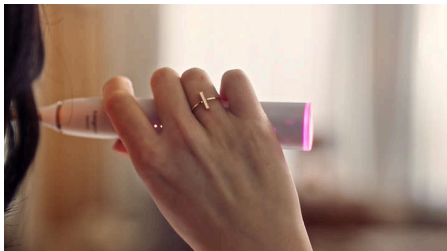

DiamondClean Prestige 9900

Elektromos fogkefe SenseIQ technológiával

HX9992/12

Fénypontok

Valós idejű visszajelzés

Lehetséges, hogy Ön észre sem veszi, ha túl erősen mossa a fogát vagy dörzsölni kezd, a fogkefe azonban észleli. A markolat végén található fénygyűrű finoman figyelmezteti Önt, hogy enyhítsen a nyomáson vagy a dörzsölő mozdulatokon.