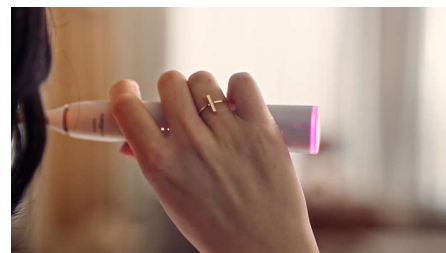

### Registrerer din børstestil

Mens du børster, bruger Philips Sonicare DiamondClean Prestige 9900 sensorer til at registrere det tryk, du påfører, børstebevægelsen og dækningsområdet – op til 100 gange i sekundet. Sensorerne registrerer også, hvor længe og hvor ofte du børster.

### Gennemprøvet sonisk tandbørstning

Børst plak væk med sonisk teknologi – vores standard inden for effektiv og skånsom rensning. Mens du børster, hjælper op til 62.000 børstebevægelser og den dynamiske effekt med at rense selv svært tilgængelige områder, så din mund føles usædvanligt frisk og ren.

### Feedback i realtid

Du bemærker måske ikke, at du børster for hårdt eller begynder at skrubbe, men det gør din tandbørste. Lysringen for enden af grebet minder dig forsigtigt om, at du skal lette trykket eller skrubbebevægelsen.