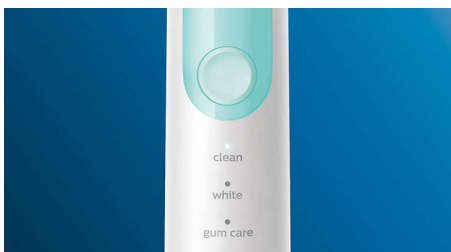

PHILIPS

sonicare

elektrinis dantų
šepetėlis

ProtectiveClean
5100

Integruotas spaudimo jutiklis

3 režimai

1 „BrushSync“ funkcija

Kelioninis dėklas

Innovative technology

- Praneša, jei spaudžiate per stipriai
- Pažangi „Philips Sonicare“ technologija „Sonic“
- Sujungia šepetėlio rankenėlę ir išmaniąsias šepetėlio galvutes

Optimize your brushing

- Rinkitės iš trijų režimų

Ypatybės

Natūraliai baltesni dantys

Uždėkite šepetėlio galvutę „W2 Optimal White“, norėdami pašalinti paviršines dėmes ir džiaugtis baltesne šypsena. Viduryje yra tankūs, dėmes šalinantys šereliai. Klinikiniais tyrimais įrodyta, kad dantys tampa baltesni vos per vieną savaitę.

Trys režimai

Naudodami šį dantų šepetėlį, rinkdamiesi iš trijų režimų valymą pritaikysite savo poreikiams. Valymo režimas yra standartinis ir skirtas geriausiam valymui. Balinimo režimas puikiai tinka paviršinėms dėmėms šalinti. Dantenu priežiūros režime pridėdama papildoma ne tokio galingo valymo minutė, kad švelniai pamasažuotumėte dantenas.