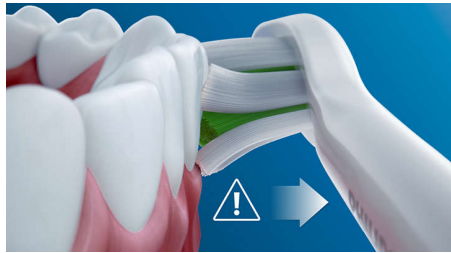

Stebi spaudimą valymo metu

Per stipriai valydami dantis galite pažeisti dantis ir dantenas. Norint to išvengti, „Philips Sonicare ProtectiveClean“ skleidžia švelnų pulsuojančią garsą, kad įspėtų, jog spaudžiate per stipriai.