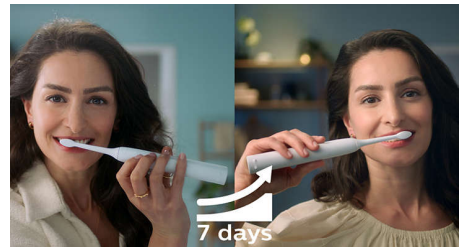

Fonction Easy-Start

Notre programme Easy-Start vous offre la possibilité d'augmenter progressivement et en douceur la puissance de brossage les 14 premières fois que vous utilisez votre nouvelle brosse à dents.