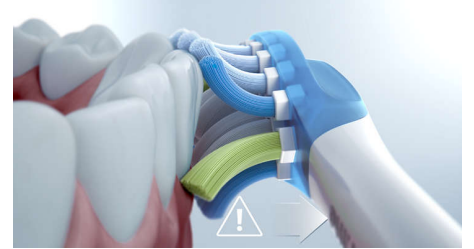

Integruotas spaudimo jutiklis

Galite nepastebėti, kad valote per stipriai, tačiau „DiamondClean 9000“ tai pastebės. Jei reikės sumažinti spaudimą valant, dantų šepetėlis skleis pulsuojančią garsą. Tai priklausys nuo galvutės, tad leiskite šepetėlio galvutei atlikti savo darbą. 7 iš 10 žmonių teigė, kad ši funkcija padėjo jiems geriau valyti dantis.