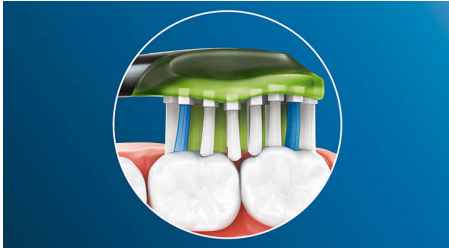

Mukautuva puhdistustekniikka

Mukautuvan puhdistustekniikan ansiosta jokainen harjauskerta on ainutlaatuinen. Premium White myötäilee pehmeiden ja joustavien kumisivujen ansiosta suusi muotoja. Harjakset mukautuvat ikeniin ja hampaisiin ja puhdistavat jopa 4 kertaa tavallista hammasharjaa suuremmalta alueelta** myös vaikeapääsystä paikoista. Mukautuva puhdistustekniikka mahdollistaa myös ienrajojen hellän käsittelyn ja vaimentaa liiallista harjausvoimaa. Pyyhkäisyliike tuottaa miellyttävän suutuntuman ja ylivertaisen puhdistuksen.