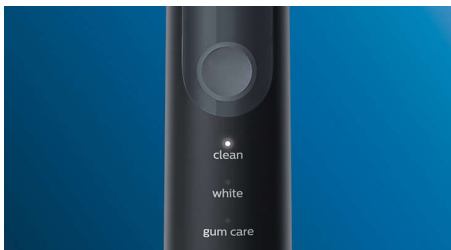

PHILIPS

sonicare

Sonický kartáček se 3
režimy a UV sanitizátorem

5100

Zabudovaný tlakový senzor

3 režimy čištění

1 x funkce BrushSync

se sanitizátorem

Zničí bakterie na hlavicích kartáčků

- UV sanitizátor zlikviduje až 99 % bakterií a virů***

Přednosti

Přirozeně bělejší zuby

Nasadte hlavici W2 Optimal White, která vám pomůže odstranit povrchové skvrny a dosáhnout bělejšího úsměvu. Je prokázáno, že díky hustě osázeným centrálním vláknům pro odstranění skvrn hlavice zesvětlí zuby za pouhý jeden týden.

Tři režimy

S tímto kartáčkem si můžete čištění přizpůsobit svým vlastním potřebám díky výběru ze tří režimů. Režim Clean je standardní volbou pro kvalitní čištění. Režim White je ideální pro odstranění povrchových skvrn. A režim Gum Care přidává další minutu čištění s nižší intenzitou pro jemnou masáž dásní.

Režimy

Clean: Pro výjimečné každodenní čištění

Péče o dásně: Jemně masíruje dásně

Bílá: Odstraňuje povrchové pigmentace

Technologie Smart Sensor

Tlakový senzor: Upozornění na příliš velký tlak čištění

Připomenutí výměny technologie BrushSync: