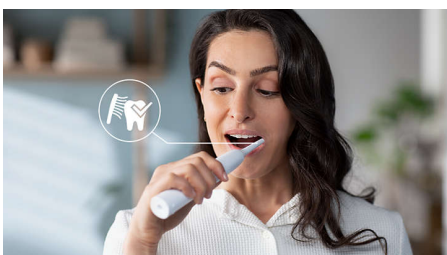

Suojaa ikeniä

Sisäänrakennettu paineanturi tunnistaa automaattisesti käyttämäsi paineen, varoittaa sinua ja vähentää hammasharjan tärinää

ikenien suojaamiseksi. Hammasharjan äänimerkki muistuttaa, että voit harjata hellemin. Seitsemän kymmenestä oli sitä mieltä, että tämä ominaisuus auttoi harjaamaan paremmin.