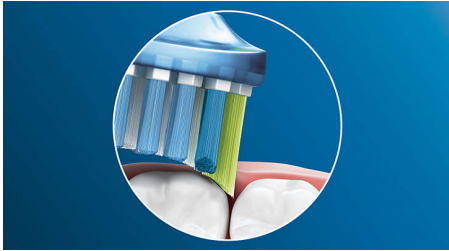

Technologie innovante

- La technologie sonore avancée de Philips Sonicare
- Tête de brosse clipsable facile à fixer
- Testé pour répondre à tous vos besoins de santé bucco-dentaire
- Sélectionne automatiquement le mode optimal pour des résultats parfaits****

Points forts

Dites adieu à la plaque dentaire

Souple, elle élimine jusqu'à 10 fois plus de plaque dentaire dans les zones difficiles à atteindre*, pour un nettoyage en profondeur le long des gencives et entre les dents.

Prenez soin de vos gencives

La tête de brosse Philips Sonicare Premium Gum Care nettoie en profondeur et en douceur. Lorsqu'elle se déplace le long des gencives, les côtés et les brins flexibles absorbent les excès de pression, pour des gencives protégées, même si vous vous brossez les dents trop vigoureusement. Les brins sont particulièrement efficaces pour éliminer la plaque dentaire et les bactéries le long des parois gingivales, afin d'améliorer la santé des gencives. Et grâce à sa forme incurvée, le contact avec les brins est optimisé.

Des dents plus blanches, rapidement

Les brins densément implantés au centre de la tête de brosse Premium White Philips Sonicare sont particulièrement efficaces pour éliminer la

plaque dentaire ainsi que les taches de surface créées par la nourriture et les boissons. Ses côtés souples suivent les contours de vos dents et de vos gencives, pour un nettoyage en profondeur et un sourire plus éclatant en seulement 3 jours.