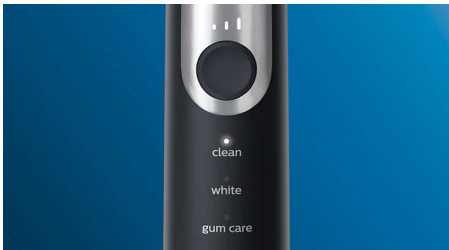

- Visada žinokite, kada reikia keisti šepetėlio galvutes
- Pažangi „Philips Sonicare“ technologija „Sonic“
- Sujungia išmaniają šepetėlio rankeną ir išmaniausias šepetėlio galvutes
- Leidžia suprasti, kai spaudžiate per stipriai

Optimize your brushing

- Trys režimai, trys intensyvumo nustatymai
- Šepetėlių galvutės parenka optimalų režimą ir intensyvumą

Ypatybės

Natūraliai baltesni dantys

Uždėkite šepetėlio galvutę „W2 Optimal White“, norėdami pašalinti paviršines dėmes ir džiąugtis baltesne šypsena. Viduryje yra tankūs, dėmes šalinantys šereliai. Klinikiniais tyrimais įrodyta, kad dantys tampa baltesni vos per vieną savaitę.

Valymasis savu būdu

Su šiuo dantų šepetėliu individualiai pritaikysite valymą rinkdamiesi iš trijų režimų ir trijų intensyvumų. Valymo režimas yra standartinis ir skirtas geriausiam valymui. Balinimo režimas puikiai tinka paviršinėms dėmėms šalinti. Dantenu priežiūros režime pridėdama papildoma ne tokio galingo valymo minutė, kad švelniai pamasažuotumėte danteną. Trys intensyvumo nustatymai gali būti keičiami nuo „didžiausio“ iki „mažiausio“ derinant su intensyvumais iš kairės į dešinę.