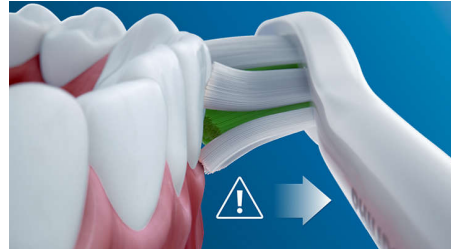

Optimize your brushing

- Trys režimai, trys intensyvumo nustatymai
- Šepetėlių galvutės parenka optimalų režimą ir intensyvumą

Ypatybės

Natūraliai baltesni dantys

Uždėkite šepetėlio galvutę „W2 Optimal White“, norėdami pašalinti paviršines dėmes ir džiąugtis baltesne šypsena. Viduryje yra tankūs, dėmes šalinantys šereliai. Klinikiniais tyrimais įrodyta, kad dantys tampa baltesni vos per vieną savaitę.

Valymasis savu būdu

Su šiuo dantų šepetėliu individualiai pritaikysite valymą rinkdamiesi iš trijų režimų ir trijų intensyvumų. Valymo režimas yra standartinis ir skirtas geriausiam valymui. Balinimo režimas puikiai tinka paviršinėms dėmėms šalinti. Dantenu priežiūros režime pridėdama papildoma ne tokio galingo valymo minutė, kad švelniai pamasažuotumėte danteną. Trys intensyvumo nustatymai gali būti keičiami nuo „didžiausio“ iki „mažiausio“ derinant su intensyvumais iš kairės į dešinę.

Saugiai ir švelniai

Galite būti tikri, kad valysite dantis saugiai: mūsų technologija „Sonic“ tinkama naudoti dėvint kabes, karūnėles, turint plombų ir dantų

su karūnėlėmis, ją galima naudoti siekiant išvengti dantų gedimo ir kasdieni dantenu sveikatai gerinti.

Per daug spaudžiate?

Galite nepastebėti, kad valotės per stipriai, tačiau elektrinis dantų šepetėlis su spaudimo jutikliu tai pastebės. Jei pradėsite dantų šepetelį spausti prie dantenu, jis pradės skleisti pulsuojantį garsą ir primins sumažinti spaudimą.