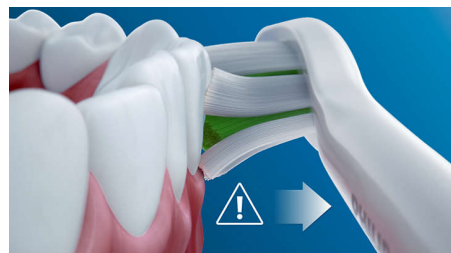

Stebi spaudimą valymo metu

Per stipriai valydami dantis galite pažeisti dantis ir dantenas. Norint to išvengti, „Philips Sonicare ProtectiveClean“ skleidžia švelnų pulsuojančią garsą, kad įspėtų, jog spaudžiate per stipriai.