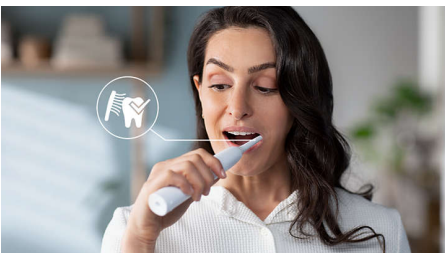

## Pokročilá technologie Sonicare

Silné vibrace vláken vhánějí do mezizubních prostor a podél linie dásní mikrobublinky pro pocit osvěžení. Za pouhé 2 minuty získáte stejný účinek jako po dvouměsíčním čištění manuálním kartáčkem.\*\* 31 000 pohybů kartáčku za minutu jemně čistí vaše zuby, odstraňují zubní plak a zajišťují výjimečné každodenní čištění.

## Odstraňuje zubní plak 3x lépe\*

Je klinicky prokázáno, že elektrický zubní kartáček Sonicare s inovativní sonickou technologií odstraňuje až 3x více plaku než manuální zubní kartáček. Odstraňuje plak ze zubů a dásní a přitom vaše dásně chrání.

## Ochrana dásní

Zabudovaný tlakový senzor automaticky zjistí tlak, který vyvíjíte, upozorní vás a automaticky sníží vibrace zubního kartáčku, aby vám

pomohl ochránit dásně. Kartáček začne jemně vibrovat a tím vás upozorní, že byste měli zmírnit tlak. 7 z 10 lidí uvádí, že jim tato funkce pomohla čistit si zuby lépe.