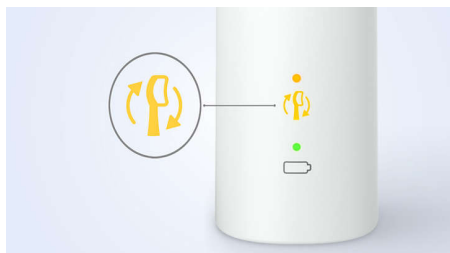

Przypomnienie o wymianie końcówki

Wszystkie końcówki z czasem się zużywają, więc warto zwracać uwagę na swoją. Szczoteczka DiamondClean 9000 śledzi jak

długo korzystasz z końcówki i jak często jej używałeś. Ikona na dole rączki poinformuje Cię, gdy nadejdzie czas wymiany na nową.