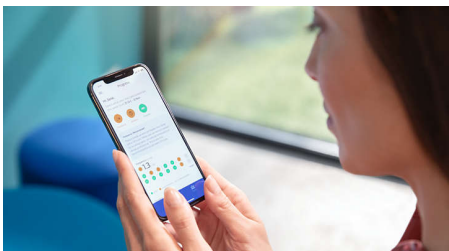

Progreso ataskaita

„DiamondClean 9000“ teikia rekomendacijas, kaip pagerinti ir išlaikyti sveikus valymo įpročius tarp odontologinių patikrų. Integruoti išmanieji jutikliai praneša, kai per daug spaudžiate, o sujungus valymą su programėle

„Sonicare“, asmeninė progreso ataskaita padeda nenukrypti ir pamatyti, kiek bėgant laikui patobulėjote.