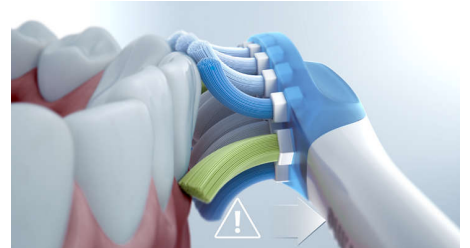

Integruotas spaudimo jutiklis

Galite nepastebėti, kad valote per stipriai, tačiau „DiamondClean 9000“ tai pastebės. Jei reikės sumažinti spaudimą valant, dantų šepetėlis skleis pulsuojantį garsą. Tai priklauso nuo galvutės, tad leiskite šepetėlio galvutei atlikti savo darbą. 7 iš 10 žmonių teigė, kad ši funkcija padėjo jiems geriau valyti dantis.