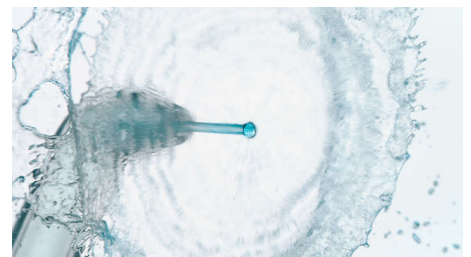

Besonderheiten

Quad Stream-Technologie

Die einzigartige X-förmige Quad Stream-Spitze trennt den Fluss in 4 Wasserstrahlen, sodass mehrere Bereiche zwischen den Zähnen und entlang der Zahnfleischlinie erfasst werden. Erhalten Sie eine schnellere, tiefere Reinigung, ohne Zahnseide nutzen zu müssen.

Mühelese Technik

Einfach ausrichten, drücken und reinigen – für eine effiziente Reinigung der Zahnzwischenräume. Richten Sie die Spitze zwischen Ihre Zähne und entlang des Zahnfleischrands. Das Gerät macht die ganze Arbeit für Sie.

Standardspitze für punktuelle Reinigung

Eine Standardspitze mit einem Strahl erhöht den Druck für die punktuelle Reinigung und entfernt Speisereste, wo Sie es benötigen.

Wasser-Flosser - weiß

Entfernt bis zu 99,9 % an Plaque Vollständige Reinigung in 60 Sekunden, 2 Modi für die Reinigung, 3 Intensitätsstufen, Schnelles, universelles Aufladen mit USB-C-Kabel