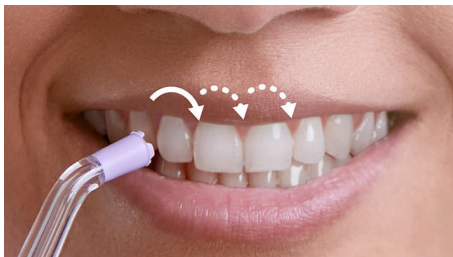

- 2 Modi für die Reinigung der Zahnzwischenräume, 3 Intensitätsstufen
- Vollständige Reinigung in 60 Sekunden
- Die Pulse Wave-Technologie führt Sie von Zahn zu Zahn
- Quad-Stream-Technologie für eine schnelle, effektive Reinigung der Zahnzwischenräume

PHILIPS

sonicare

Wasser-Flosser - weiß

Entfernt bis zu 99,9 % an Plaque Vollständige Reinigung in 60 Sekunden, 2 Modi für die Reinigung, 3 Intensitätsstufen, Schnelles, universelles Aufladen mit USB-C-Kabel

Besonderheiten

Quad Stream-Technologie

Die einzigartige X-förmige Quad Stream-Spitze trennt den Fluss in 4 Wasserstrahlen, sodass mehrere Bereiche zwischen den Zähnen und entlang der Zahnfleischlinie erfasst werden. Erhalten Sie eine schnellere, tiefere Reinigung, ohne Zahnseide nutzen zu müssen.

Pulse Wave-Technologie

Das Wasser pulsiert sanft und führt Sie im Deep Clean-Modus von Zahn zu Zahn – damit Sie jedes Mal richtig putzen.

2 Putzprogramme, 3 Intensitätsstufen

Wählen Sie die Reinigung, die zu Ihrem Lächeln passt. Der Clean-Modus sorgt für einen kontinuierlichen Fluss für eine effiziente, tägliche Reinigung. Der Deep Clean-Modus sorgt für eine gründlichere Reinigung. Die