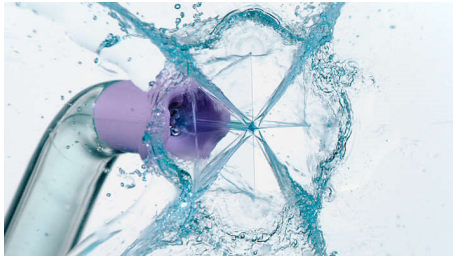

PHILIPS

sonicare

Wasser-Flosser - weiß

Entfernt bis zu 99,9 % an Plaque Vollständige Reinigung in 60 Sekunden, 2 Modi für die Reinigung, 3 Intensitätsstufen, Schnelles, universelles Aufladen mit USB-C-Kabel

Besonderheiten

Quad Stream-Technologie

Die einzigartige X-förmige Quad Stream-Spitze trennt den Fluss in 4 Wasserstrahlen, sodass mehrere Bereiche zwischen den Zähnen und entlang der Zahnfleischlinie erfasst werden. Erhalten Sie eine schnellere, tiefere Reinigung, ohne Zahnseide nutzen zu müssen.