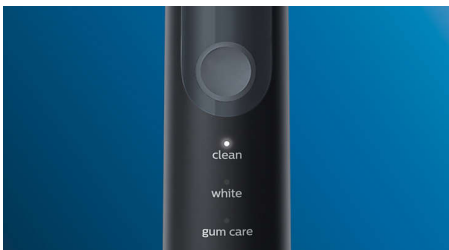

- Vyberte si ze tří režimů

Přednosti

Přirozeně bělejší zuby

Nasadte hlavici W2 Optimal White, která vám pomůže odstranit povrchové skvrny a dosáhnout bělejšího úsměvu. Je prokázáno, že díky hustě osázeným centrálním vláknům pro odstranění skvrn hlavice zesvětlí zuby za pouhý jeden týden.

Tři režimy

S tímto kartáčkem si můžete čištění přizpůsobit svým vlastním potřebám díky výběru ze tří režimů. Režim Clean je standardní volbou pro kvalitní čištění. Režim White je ideální pro odstranění povrchových skvrn. A režim Gum Care přidává další minutu čištění s nižší intenzitou pro jemnou masáž dásní.