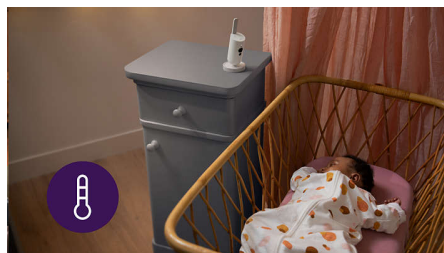

Innebygd romtermometer

Med varsler om høy og lav temperatur holder du den lille komfortabel, og den får akkurat riktig mengde med kos for perfekt hvile.