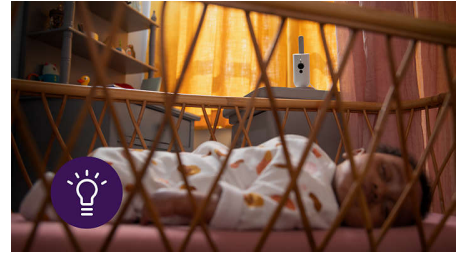

Beroligende nattlys fra omgivelsene

Gi den lilles rom en behagelig glød med det integrerte nattlyset fra babyenheten. Slå den av og på, eller juster lyset fra foreldreenheten og Baby Monitor+-appen.