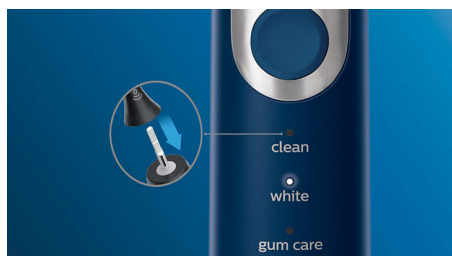

Üzemmód- és intenzitáspárosítás

Nem tudja, melyik üzemmódot és intenzitást kellene használnia? Ne tanakodjon tovább! A BrushSync üzemmód-párosítás megmondja az intelligens markolatnak, hogy éppen melyiket használja. Ezért ha például egy fogínyvédő kefefejet pattint fel, a fogkefe ki tudja választani az optimális módot és intenzitást a

gyengéd, mégis hatékony ínyápoláshoz. Önnek csupán a bekapcsoló gombot kell megnyomnia.