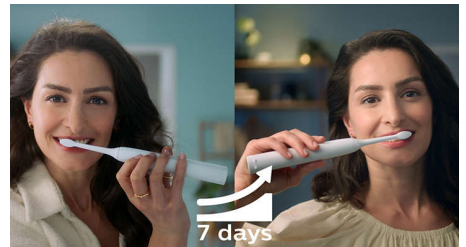

Fonction Easy-Start

Notre programme Easy-Start vous offre la possibilité d'augmenter progressivement et en douceur la puissance de brossage les 14 premières fois que vous utilisez votre nouvelle brosse à dents.