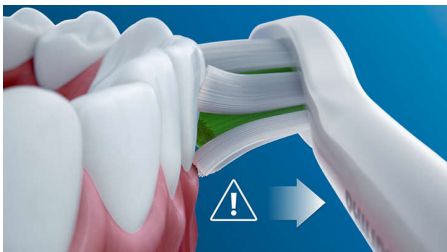

Überwachen Sie Ihren Putzdruck

Zu hartes Zähneputzen kann Zähne und Zahnfleisch schädigen. Um dies zu vermeiden, gibt Ihre Philips Sonicare ProtectiveClean ein sanftes, pulsierendes Geräusch aus, das Sie daran erinnert, den Druck zu reduzieren.