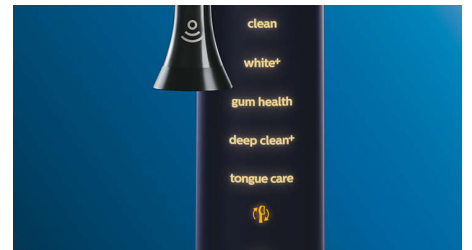

Weißere Zähne in kürzester Zeit

Stecken Sie den W3 Premium White-Bürstenkopf auf, um oberflächliche Verfärbungen zu entfernen und ein strahlend

weißes Lächeln zu erreichen. Mit seinen dicht platzierten zentralen Borsten zur Entfernung von Flecken entfernt dieser Bürstenkopf klinisch erwiesen bis zu 100 % mehr Flecken in nur drei Tagen.**

TongueCare+-Zungenbürste

Stecken Sie die TongueCare+-Zungenbürste auf, um Mundgeruch verursachende Bakterien sanft aus den Poren Ihrer Zunge zu entfernen. Ihre 240 speziell entwickelten Mikroborsten gelangen in alle Rillen und Vertiefungen Ihrer Zunge, um Bakterien und Ablagerungen zu entfernen, die zu Mundgeruch führen. Kombinieren Sie die Bürste mit unserem antibakteriellen BreathRx-Zungenspray für eine hervorragende Reinigung und besonders frischen Atem.

Erreichen Sie jede Stelle

Die Philips Sonicare App zeigt Ihnen, wann die Reinigung gründlich war, und bringt Ihnen bei, wie Sie besser und genauer putzen.

Einfach einfach

Bei einer elektrischen Zahnbürste überlassen Sie der Bürste die Arbeit. Wir haben einen Scheuersensor in das Handstück integriert, der Sie sanft daran erinnert, keine potenziell schädlichen Scheuerbewegungen auszuführen. So verbessern Sie Ihre Technik und erreichen eine sanftere, effektivere Reinigung.

Smart-Bürstenkopferkennung

Sie fragen sich, welches Putzprogramm und welche Intensitätsstufe Sie verwenden sollten? Keine Sorge! Ein Mikrochip im Bürstenkopf meldet den verwendeten Bürstenkopf an die DiamondClean Smart. Wenn Sie also beispielsweise einen Bürstenkopf für die Zahnfleischpflege aufstecken, kann die Zahnbürste das optimale Putzprogramm sowie die Intensität wählen und eine sanfte und effektive Zahnfleischpflege ermöglichen. Sie müssen nur noch den Ein-/Aus-Schalter drücken.