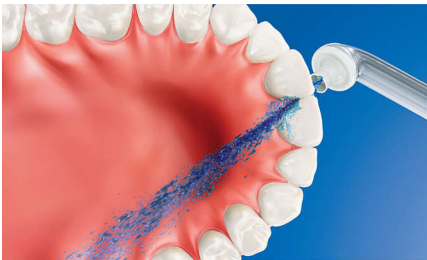

Improves oral health

- Se ha demostrado clínicamente que es tan eficaz como el hilo dental para el cuidado de las encías**
- Hasta un 99,9 % de eliminación de la placa***
- Ayudan a evitar las caries entre los dientes
- Blanquea los dientes más del doble que un cepillo dental manual

Provides a superior clean

- Cabezal de cepillado DiamondClean para disfrutar del mejor blanqueamiento de Sonicare
- Diseñado para maximizar el movimiento sónico

Superior technology

- Boquilla de alto rendimiento
- Tecnología de aire y microgotas
- Ajuste personalizable de triple ráfaga

PHILIPS
sonicare

Destacados

Hasta un 99,9 % de eliminación de la placa

AirFloss Ultra elimina hasta el 99,9 % de la placa de zonas tratadas.***

Tecnología de microgotas

Nuestros resultados clínicamente probados se consiguen gracias a nuestra exclusiva tecnología que combina aire y enjuague bucal o agua para limpiar de forma potente, a la vez que suave, entre los dientes y a lo largo de la línea de las encías.

Encías más sanas

Se ha demostrado clínicamente que Philips Sonicare AirFloss Ultra mejora la salud de las encías tanto como el hilo dental.** Ayuda a mejorar la salud de las encías en solo dos semanas.