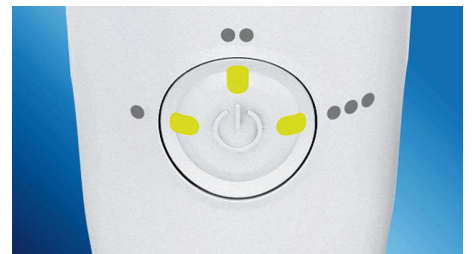

Personalización de triple ráfaga

La potente pulverización de AirFloss Ultra se puede personalizar a tu gusto, con uno, dos o tres chorros en cada pulsación del botón de activación.