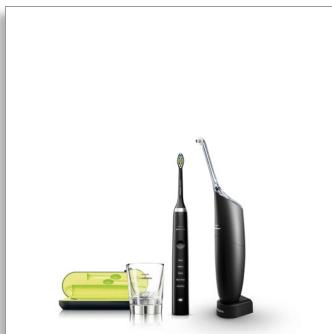

Philips Sonicare
AirFloss Ultra: limpiador
interdental

con 1 boquilla

Cepillo dental sónico
DiamondClean
Vaso de carga
Estuche de carga con cargador
USB

HX8391/03

Encías más sanas en 2 semanas, garantizado*

Diseñado para usuarios que no utilizan el hilo dental con regularidad

Para aquellas personas que no utilizan el hilo dental con regularidad, la boquilla AirFloss Ultra**** es la manera más sencilla de limpiar entre los dientes con eficacia. AirFloss Ultra puede usarse con agua o con un enjuague bucal y se ha demostrado clínicamente que es tan eficaz como el hilo dental para la salud de las encías.**

Improves oral health

- Se ha demostrado clínicamente que es tan eficaz como el hilo dental para el cuidado de las encías**
- Hasta un 99,9 % de eliminación de la placa***
- Ayudan a evitar las caries entre los dientes
- Blanquea los dientes más del doble que un cepillo dental manual

Provides a superior clean

- Cabezal de cepillado DiamondClean para disfrutar del mejor blanqueamiento de Sonicare
- Diseñado para maximizar el movimiento sónico

Superior technology

- Boquilla de alto rendimiento
- Tecnología de aire y microgotas
- Ajuste personalizable de triple ráfaga