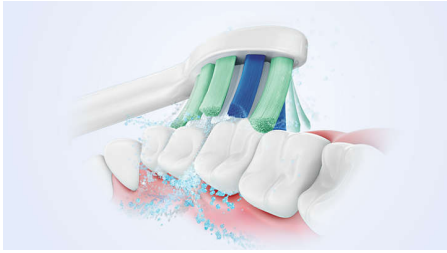

- Programa EasyStart para facilitar la transición

Protects your gums

- Seguro y suave de usar

Provides superior clean

- Eliminación de la placa dental tres veces superior a la de un cepillo dental manual*
- Nuestra exclusiva tecnología te ofrece una limpieza tan potente como suave

Destacados

Tecnología Sonicare avanzada

Las potentes vibraciones de las cerdas impulsan las microburbujas en profundidad entre los dientes y a lo largo de la línea de las encías para una experiencia refrescante. Obtendrás dos meses de cepillado manual en solo dos minutos.** Los 31 000 movimientos de cepillado por minuto limpian suavemente los dientes y eliminan la placa para una limpieza diaria excepcional.

Elimina la placa dental tres veces mejor*

Se ha demostrado clínicamente que el cepillo dental eléctrico Sonicare con tecnología Sonicare avanzada elimina hasta tres veces mejor** la placa que un cepillo dental manual, eliminando la placa de los dientes y de la línea de las encías, a la vez que las protege.

Seguro y suave de usar

El cepillo dental Sonicare te proporciona una limpieza a fondo sin molestar a dientes y encías. Las suaves pero potentes vibraciones sónicas proporcionan una limpieza excepcional sin perjudicar dientes y encías.