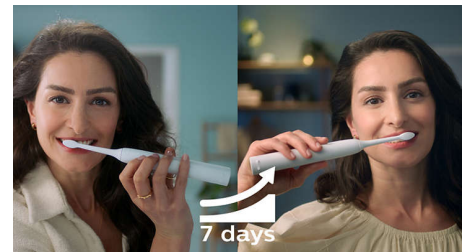

Easy-Start

Nuestro programa EasyStart te da la opción de aumentar de forma suave y gradual la potencia de cepillado durante los primeros 14 usos de tu nuevo cepillo dental.