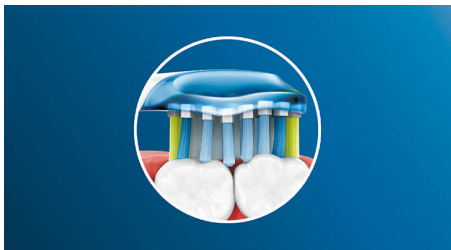

Philips Sonicare's deep clean

- Hasta 4 veces más superficie de contacto** para una limpieza en profundidad sin esfuerzo

Para una excelente eliminación de la placa

- Eliminación de la placa hasta 10 veces superior a un cepillo dental manual

Destacados

Di adiós a la placa

Además, gracias a su diseño flexible, elimina hasta 10 veces más de placa en las zonas de difícil acceso * para una limpieza en profundidad a lo largo de la línea de las encías y entre los dientes.

Tecnología adaptive clean

Cada vez que te cepilles con nuestra tecnología adaptive clean disfrutarás de una limpieza personalizada. Los lados de goma suaves y flexibles permiten que el cabezal de cepillado Control antiplaca Premium C3 se adapte a la forma de tus dientes y encías, con el fin de absorber cualquier exceso de presión durante el cepillado y mejorar la potencia de nuestra limpieza sónica. De ese modo, las cerdas pueden ajustarse a la forma de los dientes y las encías, para así obtener hasta cuatro veces más superficie de contacto que con un cabezal de cepillado normal** y disfrutar de una limpieza más profunda en las zonas de difícil acceso.