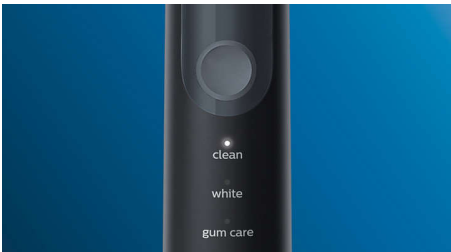

Diseñado para ti

- Fomentando un cepillado a fondo
- Hace que viajar sea más fácil para ti
- Cómo saber cuándo hay que cambiar los cabezales de cepillado

La más innovadora tecnología

- Avisa cuando te cepillas los dientes con demasiada fuerza
- Avanzada tecnología sónica de Philips Sonicare
- Conecta el mango inteligente a los cabezales inteligentes del cepillo

Optimiza tu cepillado

- Elige entre tres modos

PHILIPS
sonicare

Destacados

Dientes más blancos de forma natural

Coloca el cabezal de cepillado DiamondClean W para eliminar las manchas superficiales y conseguir una sonrisa más blanca. Sus cerdas centrales de alta densidad para eliminar manchas han demostrado que blanquean los dientes en tan solo una semana.

Tres modos

Este cepillo dental dispone de tres modos para personalizar el cepillado en función de tus necesidades. El modo Limpieza es el modo estándar para disfrutar de una limpieza superior; el modo Blanqueamiento resulta ideal para eliminar manchas superficiales y el modo Cuidado de las encías añade un minuto adicional de cepillado de menor intensidad, de modo que puedas masajear suavemente las encías.

Modos

- Limpieza: Para una limpieza diaria excepcional
- Blanco: Elimina las manchas superficiales
- Cuidado de las encías: Masajea suavemente las encías

Tecnología de sensor inteligente

- Sensor de presión: Avisa al cepillar con demasiada fuerza
- Recordatorio de sustitución BrushSync: Siempre sabrás cuándo, sustituir los cabezales de cepillado