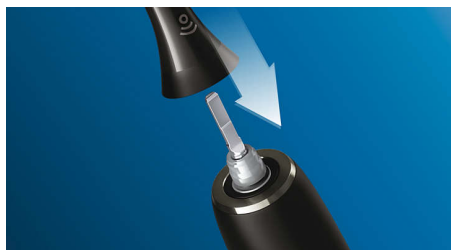

Fácil de colocar

El cabezal Cuidado de las encías Premium G3 encaja perfectamente en el mango de cualquier cepillo dental Philips Sonicare,

excepto en Philips One y Essence. Solo tienes que ponerlo y quitarlo para sustituirlo y limpiarlo con facilidad.