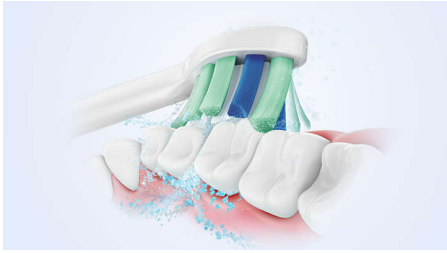

Destacados

Tecnología Sonicare avanzada

Las potentes vibraciones de las cerdas impulsan las microburbujas en profundidad entre los dientes y a lo largo de la línea de las encías para una experiencia refrescante. Obtendrás dos meses de cepillado manual en solo dos minutos.** Los 31 000 movimientos de cepillado por minuto limpian suavemente los dientes y eliminan la placa para una limpieza diaria excepcional.