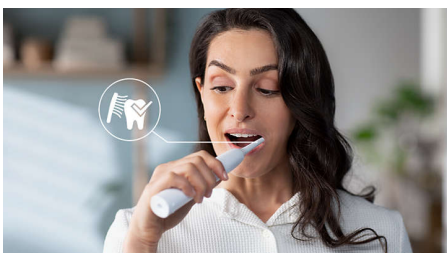

## Tecnología Sonicare avanzada

Las potentes vibraciones de las cerdas impulsan las microburbujas en profundidad entre los dientes y a lo largo de la línea de las encías para una experiencia refrescante. Obtendrás dos meses de cepillado manual en solo dos minutos.\*\* Los 31 000 movimientos de cepillado por minuto limpian suavemente los dientes y eliminan la placa para una limpieza diaria excepcional.

## Elimina la placa dental tres veces mejor\*

Se ha demostrado clínicamente que el cepillo dental eléctrico Sonicare con tecnología Sonicare avanzada elimina hasta tres veces mejor\*\* la placa que un cepillo dental manual, eliminando la placa de los dientes y de la línea de las encías, a la vez que las protege.

## Protege tus encías

El sensor de presión integrado detecta automáticamente la presión que se aplica, te avisa y reduce las vibraciones del cepillo

dental automáticamente para ayudar a proteger las encías. El cepillo dental emitirá un sonido intermitente para recordarte que debes reducir la presión. Siete de cada 10 personas opinan que esta función les ha ayudado a cepillarse mejor.