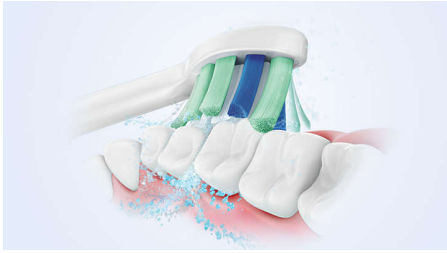

- Optimiza el cepillado con SmarTimer y QuadPacer

Easy transition to Sonicare

- Programa EasyStart para facilitar la transición

Protects your gums

- El sensor de presión integrado protege los dientes y las encías

Provides superior clean

- Eliminación de la placa dental tres veces superior a la de un cepillo dental manual*
- Nuestra exclusiva tecnología te ofrece una limpieza tan potente como suave

Destacados

Tecnología Sonicare avanzada

Elimina la placa dental tres veces mejor*

Se ha demostrado clínicamente que el cepillo dental eléctrico Sonicare con tecnología Sonicare avanzada elimina hasta tres veces mejor** la placa que un cepillo dental manual, eliminando la placa de los dientes y de la línea de las encías, a la vez que las protege.

Protege tus encías

El sensor de presión integrado detecta automáticamente la presión que se aplica, te avisa y reduce las vibraciones del cepillo

dental automáticamente para ayudar a proteger las encías. El cepillo dental emitirá un sonido intermitente para recordarte que debes reducir la presión. Siete de cada 10 personas opinan que esta función les ha ayudado a cepillarse mejor.