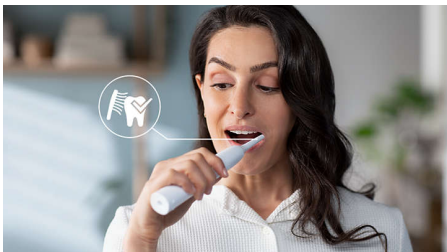

Provides superior clean

- Eliminación de la placa dental tres veces superior a la de un cepillo dental manual*
- Nuestra exclusiva tecnología te ofrece una limpieza tan potente como suave

Destacados

Tecnología Sonicare avanzada

Las potentes vibraciones de las cerdas impulsan las microburbujas en profundidad entre los dientes y a lo largo de la línea de las encías para una experiencia refrescante. Obtendrás dos meses de cepillado manual en solo dos minutos.** Los 31 000 movimientos de cepillado por minuto limpian suavemente los dientes y eliminan la placa para una limpieza diaria excepcional.

Elimina la placa dental tres veces mejor*

Se ha demostrado clínicamente que el cepillo dental eléctrico Sonicare con tecnología Sonicare avanzada elimina hasta tres veces mejor** la placa que un cepillo dental manual, eliminando la placa de los dientes y de la línea de las encías, a la vez que las protege.

Protege tus encías

El sensor de presión integrado detecta automáticamente la presión que se aplica, te avisa y reduce las vibraciones del cepillo

dental automáticamente para ayudar a proteger las encías. El cepillo dental emitirá un sonido intermitente para recordarte que debes reducir la presión. Siete de cada 10 personas opinan que esta función les ha ayudado a cepillarse mejor.