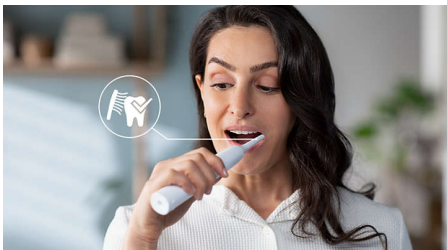

Easy transition to Sonicare

- Programa EasyStart para facilitar la transición

Protects your gums

- El sensor de presión integrado protege los dientes y las encías

Provides superior clean

- Eliminación de la placa dental tres veces superior a la de un cepillo dental manual*
- Nuestra exclusiva tecnología te ofrece una limpieza tan potente como suave

Destacados

Tecnología Sonicare avanzada

Las potentes vibraciones de las cerdas impulsan las microburbujas en profundidad entre los dientes y a lo largo de la línea de las encías para una experiencia refrescante. Obtendrás dos meses de cepillado manual en solo dos minutos.** Los 31 000 movimientos de cepillado por minuto limpian suavemente los dientes y eliminan la placa para una limpieza diaria excepcional.

Elimina la placa dental tres veces mejor*

Se ha demostrado clínicamente que el cepillo dental eléctrico Sonicare con tecnología Sonicare avanzada elimina hasta tres veces mejor** la placa que un cepillo dental manual, eliminando la placa de los dientes y de la línea de las encías, a la vez que las protege.

Protege tus encías

El sensor de presión integrado detecta automáticamente la presión que se aplica, te avisa y reduce las vibraciones del cepillo

dental automáticamente para ayudar a proteger las encías. El cepillo dental emitirá un sonido intermitente para recordarte que debes reducir la presión. Siete de cada 10 personas opinan que esta función les ha ayudado a cepillarse mejor.