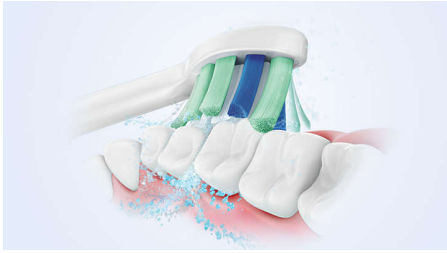

Easy transition to Sonicare

- Programa EasyStart para facilitar la transición

Protects your gums

- El sensor de presión integrado protege los dientes y las encías

Provides superior clean

- Eliminación de la placa dental tres veces superior a la de un cepillo dental manual*
- Nuestra exclusiva tecnología te ofrece una limpieza tan potente como suave

Destacados

Tecnología Sonicare avanzada

Las potentes vibraciones de las cerdas impulsan las microburbujas en profundidad entre los dientes y a lo largo de la línea de las encías para una experiencia refrescante. Obtendrás dos meses de cepillado manual en solo dos minutos.** Los 31 000 movimientos de cepillado por minuto limpian suavemente los dientes y eliminan la placa para una limpieza diaria excepcional.

Elimina la placa dental tres veces mejor*

Se ha demostrado clínicamente que el cepillo dental eléctrico Sonicare con tecnología Sonicare avanzada elimina hasta tres veces mejor** la placa que un cepillo dental manual, eliminando la placa de los dientes y de la línea de las encías, a la vez que las protege.

Protege tus encías

El sensor de presión integrado detecta automáticamente la presión que se aplica, te avisa y reduce las vibraciones del cepillo

dental automáticamente para ayudar a proteger las encías. El cepillo dental emitirá un sonido intermitente para recordarte que debes reducir la presión. Siete de cada 10 personas opinan que esta función les ha ayudado a cepillarse mejor.