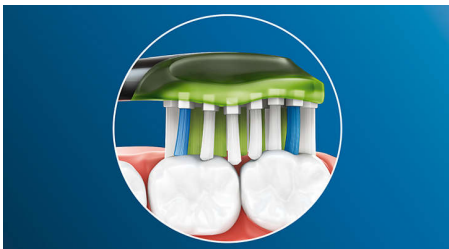

Para dientes excepcionalmente más blancos

- Elimina hasta un 100 % más de manchas superficiales en tan solo 3 días*

Philips Sonicare's deep clean

- Eliminación de la placa hasta 10 veces superior a un cepillo dental manual
- Hasta 4 veces más superficie de contacto** para una limpieza en profundidad sin esfuerzo

Destacados

Dientes más blancos rápidamente

Las densas cerdas situadas en el centro del cabezal de cepillado Philips Sonicare Blanqueamiento Premium trabajan para eliminar la placa y las manchas superficiales diarias provocadas por los alimentos y las bebidas. Los laterales flexibles permiten que las cerdas sigan la forma exclusiva de tus dientes y encías, para disfrutar de una limpieza en profundidad y una sonrisa más brillante en solo 3 días.

Tecnología adaptive clean

Disfrutarás de una limpieza personalizada cada vez que te cepilles con nuestra tecnología adaptive clean. Los laterales de goma suaves y flexibles permiten al cabezal Blanqueamiento Premium adaptarse a los contornos únicos de tu boca. Nuestras cerdas se adaptan a tus encías y dientes, ofreciendo hasta 4 veces más superficie de contacto** que un cabezal de cepillado normal, con lo que se consigue una limpieza más profunda incluso en las zonas de difícil acceso. La tecnología adaptive clean también permite un seguimiento suave de la línea de las encías y absorbe la presión excesiva al cepillar, y permite un movimiento de barrido mejorado para que tengas una sensación única en la boca y consigas una limpieza superior.