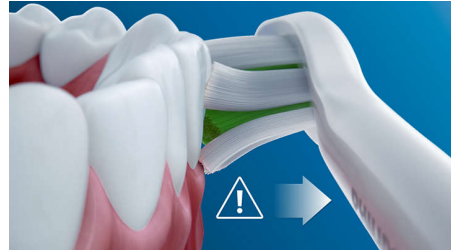

¿Demasiada presión?

Es posible que no te des cuenta de que te cepillas los dientes con demasiada fuerza, pero tu cepillo dental eléctrico con sensor de presión sí. Si empiezas a tomarla con tus encías, el cepillo dental producirá un sonido intermitente para que reduzcas la presión.