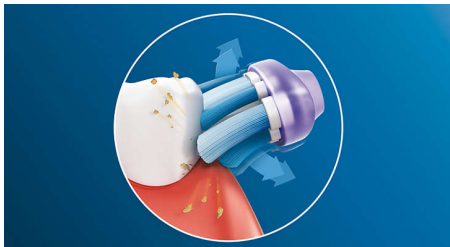

Para un excepcional cuidado de las encías

- Encías hasta siete veces más sanas en tan solo dos semanas***

An unrivaled deep clean

- Los laterales de goma suave se flexionan y proporcionan hasta 2 veces más superficie de contacto

Ahora más sostenible

- El 75 % del plástico de este producto es de base biológica**

Destacados

Enfoque en la salud de las encías

El perfil redondeado del cabezal de cepillado Cuidado de las encías Premium maximiza el contacto de las puntas de las cerdas a lo largo de la línea de las encías. Proporciona unas encías hasta 7 veces más sanas en comparación con un cepillo dental manual, para conseguir unos dientes más fuertes*.

Di adiós a la placa

Esto mejora nuestra potencia de limpieza sónica y garantiza una limpieza más profunda incluso en las zonas de difícil acceso. Gracias a su diseño flexible, Cuidado de las encías Premium elimina hasta 10 veces más placa que un cepillo dental manual.

Tecnología Philips Sonicare

Philips Sonicare es la avanzada tecnología sónica que impulsa agua entre los dientes. Sus movimientos de cepillado fragmentan la placa y la retiran para una limpieza diaria excepcional.