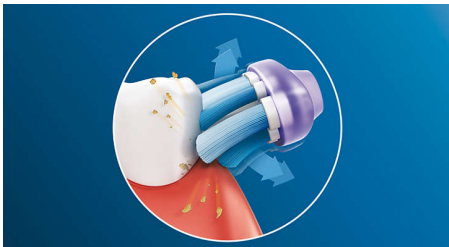

Ahora más sostenible

- El 75 % del plástico de este producto es de base biológica**

Destacados

Enfoque en la salud de las encías

El perfil redondeado del cabezal de cepillado Cuidado de las encías Premium maximiza el contacto de las puntas de las cerdas a lo largo de la línea de las encías. Proporciona unas encías hasta 7 veces más sanas en comparación con un cepillo dental manual, para conseguir unos dientes más fuertes*.

Di adiós a la placa

Esto mejora nuestra potencia de limpieza sónica y garantiza una limpieza más profunda incluso en las zonas de difícil acceso. Gracias a su diseño flexible, Cuidado de las encías Premium elimina hasta 10 veces más placa que un cepillo dental manual.

Tecnología Philips Sonicare

Philips Sonicare es la avanzada tecnología sónica que impulsa agua entre los dientes. Sus movimientos de cepillado fragmentan la placa y la retiran para una limpieza diaria excepcional.