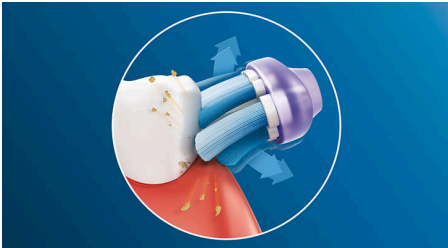

Ahora más sostenible

- El 75 % del plástico de este producto es de base biológica**

G3 Premium Gum Care

Pack de 4 cabezales negros de cepillos Sonicare

HX9054/33

Destacados

Enfoque en la salud de las encías

El perfil redondeado del cabezal de cepillado Cuidado de las encías Premium maximiza el contacto de las puntas de las cerdas a lo largo de la línea de las encías. Proporciona unas encías hasta 7 veces más sanas en comparación con un cepillo dental manual, para conseguir unos dientes más fuertes*.

Di adiós a la placa

Esto mejora nuestra potencia de limpieza sónica y garantiza una limpieza más profunda incluso en las zonas de difícil acceso. Gracias a su diseño flexible, Cuidado de las encías Premium elimina hasta 10 veces más placa que un cepillo dental manual.

Tecnología Philips Sonicare

Philips Sonicare es la avanzada tecnología sónica que impulsa agua entre los dientes. Sus movimientos de cepillado fragmentan la placa y la retiran para una limpieza diaria excepcional.