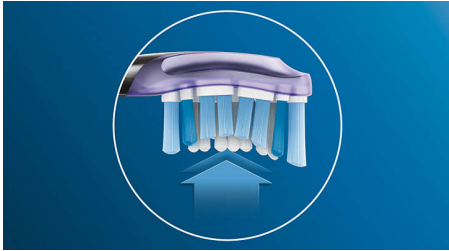

Para un excepcional cuidado de las encías

- Encías hasta siete veces más sanas en tan solo dos semanas***

An unrivaled deep clean

- Los laterales de goma suave se flexionan y proporcionan hasta 2 veces más superficie de contacto

Ahora más sostenible

- El 75 % del plástico de este producto es de base biológica**

Destacados

Enfoque en la salud de las encías

El perfil redondeado del cabezal de cepillado Cuidado de las encías Premium maximiza el contacto de las puntas de las cerdas a lo largo de la línea de las encías. Proporciona unas encías hasta 7 veces más sanas en comparación con un cepillo dental manual, para conseguir unos dientes más fuertes*.

Di adiós a la placa

Esto mejora nuestra potencia de limpieza sónica y garantiza una limpieza más profunda incluso en las zonas de difícil acceso. Gracias a su diseño flexible, Cuidado de las encías Premium elimina hasta 10 veces más placa que un cepillo dental manual.

Tecnología Philips Sonicare

Philips Sonicare es la avanzada tecnología sónica que impulsa agua entre los dientes. Sus movimientos de cepillado fragmentan la placa y la retiran para una limpieza diaria excepcional.