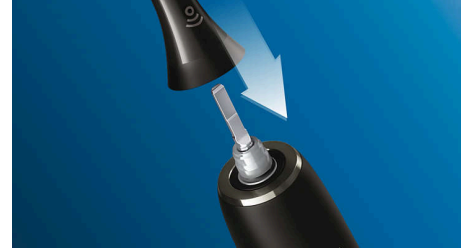

Tecnología Philips Sonicare

Philips Sonicare es la avanzada tecnología sónica que impulsa agua entre los dientes. Sus movimientos de cepillado fragmentan la placa y la retiran para una limpieza diaria excepcional.

Fácil de colocar

El cabezal Cuidado de las encías Premium G3 encaja perfectamente en el mango de cualquier cepillo dental Philips Sonicare, excepto en Philips One y Essence. Solo tienes que ponerlo y quitarlo para sustituirlo y limpiarlo con facilidad.