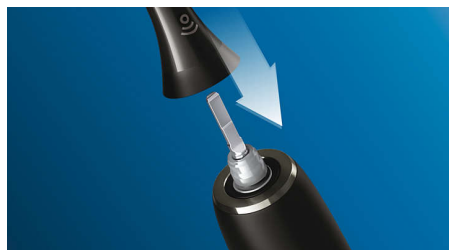

Fácil de colocar

El cabezal Cuidado de las encías Premium G3 encaja perfectamente en el mango de cualquier cepillo dental Philips Sonicare,

excepto en Philips One y Essence. Solo tienes que ponerlo y quitarlo para sustituirlo y limpiarlo con facilidad.