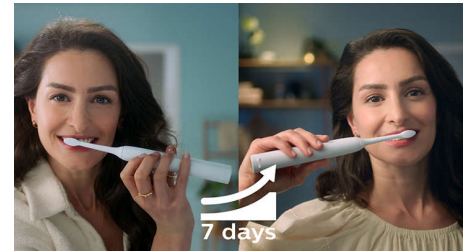

Easy-Start

Nuestro programa EasyStart te da la opción de aumentar de forma suave y gradual la potencia de cepillado durante los primeros 14 usos de tu nuevo cepillo dental.