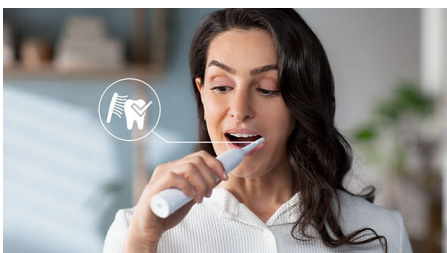

Provides superior clean

- Eliminación de la placa dental tres veces superior a la de un cepillo dental manual*
- Nuestra exclusiva tecnología te ofrece una limpieza tan potente como suave

Destacados

Tecnología Sonicare avanzada

Las potentes vibraciones de las cerdas impulsan las microburbujas en profundidad entre los dientes y a lo largo de la línea de las encías para una experiencia refrescante. Obtendrás dos meses de cepillado manual en solo dos minutos.** Los 31 000 movimientos de cepillado por minuto limpian suavemente los dientes y eliminan la placa para una limpieza diaria excepcional.

Elimina la placa dental tres veces mejor*

Se ha demostrado clínicamente que el cepillo dental eléctrico Sonicare con tecnología Sonicare avanzada elimina hasta tres veces mejor** la placa que un cepillo dental manual, eliminando la placa de los dientes y de la línea de las encías, a la vez que las protege.

Protege tus encías

El sensor de presión integrado detecta automáticamente la presión que se aplica, te avisa y reduce las vibraciones del cepillo

dental automáticamente para ayudar a proteger las encías. El cepillo dental emitirá un sonido intermitente para recordarte que debes reducir la presión. Siete de cada 10 personas opinan que esta función les ha ayudado a cepillarse mejor.