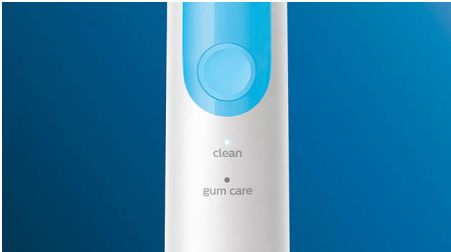

Modo de limpieza y cuidado de las encías

Si deseas centrarte en la eliminación de la placa y conseguir unas encías sanas de forma duradera, este cepillo tiene un modo para ti: el modo Limpieza permite una limpieza superior y el modo Cuidado de las encías añade un minuto adicional de cepillado de menor intensidad, de modo que puedas masajear suavemente las encías.