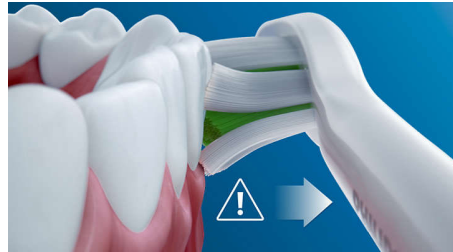

¿Demasiada presión?

Es posible que los pacientes no se den cuenta de que se cepillan los dientes con demasiada fuerza, pero el cepillo dental sí. Si empiezan a tomarla con sus encías, el cepillo dental producirá un sonido intermitente para que reduzcan la presión.