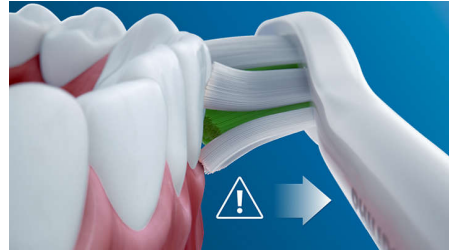

¿Demasiada presión?

Es posible que no te des cuenta de que te cepillas los dientes con demasiada fuerza, pero tu cepillo dental eléctrico con sensor de presión sí. Si empiezas a tomarla con tus encías, el cepillo dental producirá un sonido intermitente para que reduzcas la presión.