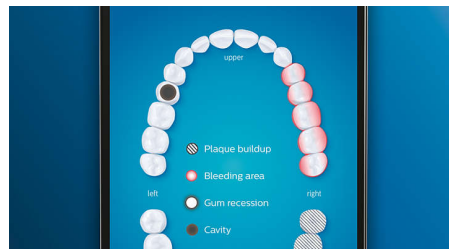

Di adiós al sarro

Coloca el cabezal del cepillo Control antiplaca Premium C3 para disfrutar de nuestra limpieza más profunda. Con laterales suaves y flexibles, las cerdas siguen la forma de los dientes para ofrecer cuatro veces más superficie de contacto*** y eliminar hasta 10 veces más placa en las zonas de más difícil acceso*.

Cuidado de las encías

Coloca el cabezal del cepillo Cuidado de las encías Premium G3 para mejorar la salud de tus encías. Su tamaño más pequeño y las cerdas orientadas a la línea de las encías ofrecen una limpieza tan suave como eficaz a lo largo de esta línea, donde se inician las enfermedades. Se ha demostrado clínicamente que ofrece hasta un 100 % menos de inflamación de las encías* y unas encías hasta siete veces más sanas en solo dos semanas*.

Dientes más blancos, más rápido

Coloca el cabezal del cepillo Blanqueamiento Premium W3 para eliminar las manchas superficiales y mostrar tu sonrisa más blanca.

Con sus densas cerdas centrales para eliminar las manchas, se ha demostrado clínicamente que elimina hasta un 100 % más de manchas en solo tres días**.

Zonas de enfoque y establecimiento de objetivos

¿Su dentista ha destacado algunas zonas problemáticas? Las resaltaremos en el mapa de la boca en 3D de la aplicación y le recordaremos que debe prestar especial atención a estas zonas.