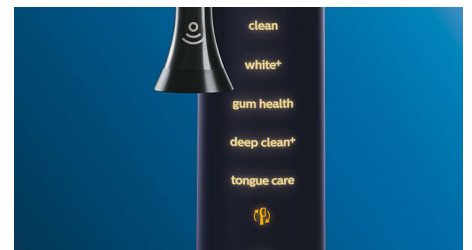

Ningún espacio sin limpiar

La aplicación Philips Sonicare le permite saber cuándo ha conseguido una limpieza en profundidad y lo ayuda a mejorar su cepillado.

La simplicidad es la clave

Con un cepillo dental eléctrico, deja que haga todo el trabajo. Hemos integrado un sensor de fricción en el mango para recordarle que debe reducir el movimiento. De esta forma, podrá mejorar su técnica y conseguir una limpieza más suave y eficaz.

Emparejamiento de modo BrushSync

¿Se ha preguntado qué modo o intensidad debería utilizar? Puede dejar de hacerlo. Un microchip en el cabezal del cepillo indica al DiamondClean Smart el cabezal que está utilizando. Así, si coloca un cabezal del cepillo para cuidar las encías, por ejemplo, el cepillo sabrá el modo y el ajuste de intensidad óptimos que hay que seleccionar para ofrecer un cuidado suave y eficaz de las encías. Solo tiene que pulsar el botón de encendido.