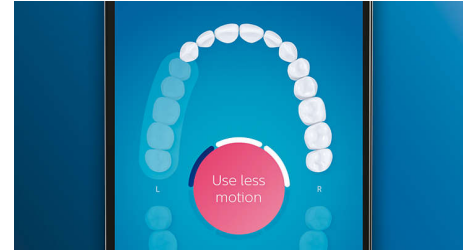

Dientes más blancos, más rápido

Coloca el cabezal del cepillo Blanqueamiento Premium W3 para eliminar las manchas superficiales y mostrar tu sonrisa más blanca.

Con sus densas cerdas centrales para eliminar las manchas, se ha demostrado clínicamente que elimina hasta un 100 % más de manchas en solo tres días**.

Zonas de enfoque y establecimiento de objetivos

¿Su dentista ha destacado algunas zonas problemáticas? Las resaltaremos en el mapa de la boca en 3D de la aplicación y le recordaremos que debe prestar especial atención a estas zonas.

Ningún espacio sin limpiar

La aplicación Philips Sonicare le permite saber cuándo ha conseguido una limpieza en profundidad y lo ayuda a mejorar su cepillado.

La simplicidad es la clave

Con un cepillo dental eléctrico, deja que haga todo el trabajo. Hemos integrado un sensor de fricción en el mango para recordarle que debe reducir el movimiento. De esta forma, podrá mejorar su técnica y conseguir una limpieza más suave y eficaz.