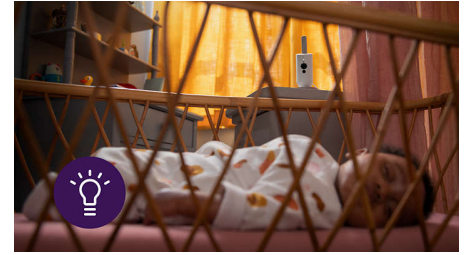

Beruhigendes Nachtlcht

Mit dem integrierten Nachtlcht der Babyeinheit schaffen Sie im Kinderzimmer angenehme Lichtverhältnisse. Über die Elterneinheit und die Baby Monitor+ App können Sie das Nachtlcht ein- und ausschalten oder seine Leuchtstärke anpassen.