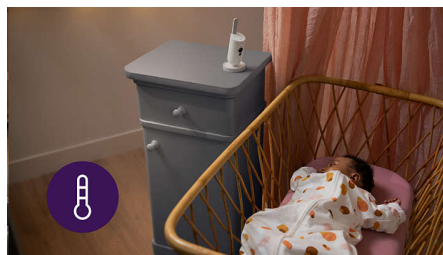

## Integriertes Raumthermometer

Mit Alarmen bei Temperaturüber- und -unterschreitungen trägt das integrierte Raumthermometer dazu bei, dass sich Ihr Nachwuchs immer pudelwohl fühlt. Genau das richtige Maß an Behaglichkeit für ein perfektes Nickerchen.