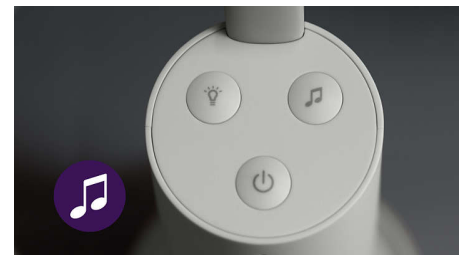

Beruhigende Geräusche

Sie haben die Wahl zwischen 15 beruhigenden Geräuschen, von Vogelgezwitscher im Garten und nächtlichen Naturgeräuschen bis hin zu Schlafliedern wie Rock-a-Bye Baby. Und Sie können eigene Schlaflieder aufnehmen und nach Wunsch abspielen. Denn was wirkt besser als der Klang der vertrauten Stimmen der Eltern?