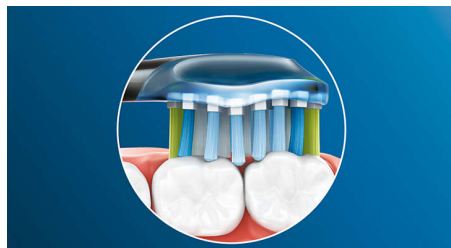

Prenez soin de vos gencives

La tête de brosse Philips Sonicare Premium Gum Care nettoie en profondeur et en douceur. Lorsqu'elle se déplace le long des gencives, les côtés et les brins flexibles absorbent les excès de pression, pour des gencives protégées, même si vous vous brossez les dents trop vigoureusement. Les brins sont particulièrement efficaces pour éliminer la plaque dentaire et les bactéries le long des parois gingivales, afin d'améliorer la santé des gencives. Et grâce à sa forme incurvée, le contact avec les brins est optimisé.

Des dents plus blanches, rapidement

Les brins densément implantés au centre de la tête de brosse Premium White Philips Sonicare sont particulièrement efficaces pour éliminer la

plaque dentaire ainsi que les taches de surface créées par la nourriture et les boissons. Ses côtés souples suivent les contours de vos dents et de vos gencives, pour un nettoyage en profondeur et un sourire plus éclatant en seulement 3 jours.

Sélection des modes via BrushSync

Vous obtiendrez toujours un nettoyage optimal avec notre fonction de sélection des modes via BrushSync™****. Les têtes de brosse Premium se synchronisent avec le manche Philips Sonicare équipés de la technologie BrushSync™****, afin de sélectionner le mode de brossage et le niveau d'intensité optimaux, pour un nettoyage, un éclaircissement des dents et un soin des gencives exceptionnels. Vous avez juste à vous brosser les dents.

Technologie de brossage adaptable

Notre technologie de brossage adaptatif permet un nettoyage personnalisé à chaque brossage. Grâce à ses côtés doux et souples en caoutchouc, les têtes de brosse Premium Plaque Defense, Premium Gum Care et Premium White suivent les contours de votre dentition. Nos brins s'adaptent à vos gencives et à vos dents, afin de créer jusqu'à 4 fois plus de surface de contact** qu'une tête de brosse classique, pour un nettoyage en profondeur plus efficace, même dans les zones difficiles d'accès. La technologie de brossage adaptatif