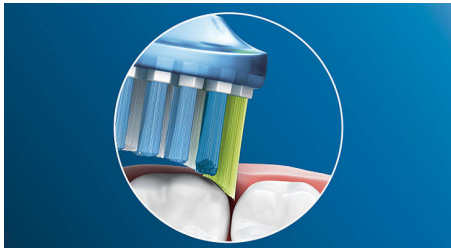

Technologie innovante

- La technologie sonore avancée de Philips Sonicare
- Tête de brosse clipsable facile à fixer
- Testé pour répondre à tous vos besoins de santé bucco-dentaire
- Sélectionne automatiquement le mode optimal pour des résultats parfaits****

Points forts

Dites adieu à la plaque dentaire

Souple, elle élimine jusqu'à 10 fois plus de plaque dentaire dans les zones difficiles à atteindre*, pour un nettoyage en profondeur le long des gencives et entre les dents.

Prenez soin de vos gencives

La tête de brosse Philips Sonicare Premium Gum Care nettoie en profondeur et en douceur. Lorsqu'elle se déplace le long des gencives, les côtés et les brins flexibles absorbent les excès de pression, pour des gencives protégées, même si vous vous brossez les dents trop vigoureusement. Les brins sont particulièrement efficaces pour éliminer la plaque dentaire et les bactéries le long des parois gingivales, afin d'améliorer la santé des gencives. Et grâce à sa forme incurvée, le contact avec les brins est optimisé.

Des dents plus blanches, rapidement

Les brins densément implantés au centre de la tête de brosse Premium White Philips Sonicare sont particulièrement efficaces pour éliminer la

plaque dentaire ainsi que les taches de surface créées par la nourriture et les boissons. Ses côtés souples suivent les contours de vos dents et de vos gencives, pour un nettoyage en profondeur et un sourire plus éclatant en seulement 3 jours.