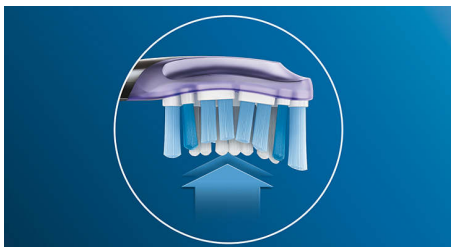

Un excellent soin pour vos dents et vos gencives

- Élimine jusqu'à 100 % de taches de surface en plus en seulement 3 jours*
- Élimine jusqu'à 10 fois plus de plaque dentaire qu'une brosse à dents manuelle
- Des gencives jusqu'à 7 fois plus saines en seulement 2 semaines***

Points forts

Dites adieu à la plaque dentaire

Souple, elle élimine jusqu'à 10 fois plus de plaque dentaire dans les zones difficiles à atteindre*, pour un nettoyage en profondeur le long des gencives et entre les dents.

Prenez soin de vos gencives

La tête de brosse Philips Sonicare Premium Gum Care nettoie en profondeur et en douceur. Lorsqu'elle se déplace le long des gencives, les côtés et les brins flexibles absorbent les excès de pression, pour des gencives protégées, même si vous vous brossez les dents trop vigoureusement. Les brins sont particulièrement efficaces pour éliminer la plaque dentaire et les bactéries le long des parois gingivales, afin d'améliorer la santé des gencives. Et grâce à sa forme incurvée, le contact avec les brins est optimisé.

Des dents plus blanches, rapidement

Les brins densément implantés au centre de la tête de brosse Premium White Philips Sonicare sont particulièrement efficaces pour éliminer la

plaque dentaire ainsi que les taches de surface créées par la nourriture et les boissons. Ses côtés souples suivent les contours de vos dents et de vos gencives, pour un nettoyage en profondeur et un sourire plus éclatant en seulement 3 jours.