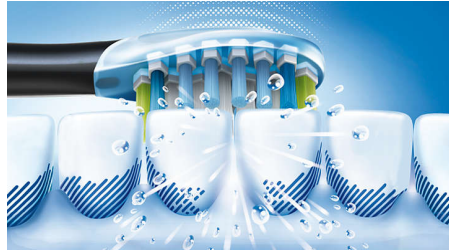

- 10x de plaque dentaire éliminée** dans les zones difficiles d'accès

Points forts

S'adapte à vos dents

L'AdaptiveClean est la seule tête de brosse à dents électrique capable de suivre la forme exacte de vos dents et de vos gencives. Grâce à ses bords souples et flexibles en caoutchouc, les poils de la tête de brosse s'adaptent à la forme de la surface de chaque dent. Avec 4 fois plus de surface de contact*, elle élimine jusqu'à 10 fois plus de plaque dentaire** le long des gencives et entre les dents. Même les zones difficiles à atteindre bénéficient d'un nettoyage en profondeur tout en ménageant vos gencives.

Respecte les gencives

Avec la tête de brosse AdaptiveClean, même le brossage le plus en profondeur reste doux pour les gencives. Les côtés flexibles et les brins de la tête de brosse absorbent les éventuels excès de pression que vous pourriez exercer en maniant votre brosse à dents le long des gencives. Les tissus mous autour de vos gencives sont protégés, même si vous brossez les dents trop vigoureusement.

Un brossage en profondeur

La plus innovante de nos têtes de brosse est également celle qui offre le nettoyage le plus en profondeur. Grâce à ses côtés flexibles, la brosse AdaptiveClean permet d'éliminer jusqu'à 10x plus de plaque dentaire dans les zones difficiles d'accès. Le mouvement de la tête de brosse est spécialement conçu pour améliorer l'action de nettoyage dynamique de votre brosse à dents Philips Sonicare. Quelle que soit la façon dont vous brossez les dents, vous obtenez une propreté exceptionnelle visible et perceptible.

Mouvement sonore optimisé

La technologie sonore avancée de Philips Sonicare projette de l'eau par impulsions entre les dents, tandis que les mouvements de la brosse fragmentent puis balayent la plaque dentaire, pour un brossage quotidien exceptionnel.