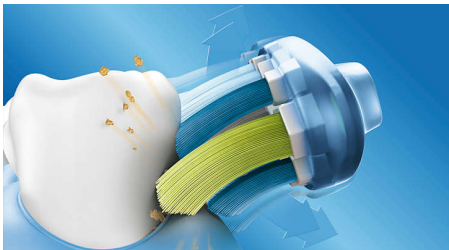

- 10x de plaque dentaire éliminée** dans les zones difficiles d'accès

Points forts

S'adapte à vos dents

L'AdaptiveClean est la seule tête de brosse à dents électrique capable de suivre la forme exacte de vos dents et de vos gencives. Grâce à ses bords souples et flexibles en caoutchouc, les poils de la tête de brosse s'adaptent à la forme de la surface de chaque dent. Avec 4 fois plus de surface de contact*, elle élimine jusqu'à 10 fois plus de plaque dentaire** le long des gencives et entre les dents. Même les zones difficiles à atteindre bénéficient d'un nettoyage en profondeur tout en ménageant vos gencives.

Respecte les gencives

Avec la tête de brosse AdaptiveClean, même le brossage le plus en profondeur reste doux pour les gencives. Les côtés flexibles et les brins de la tête de brosse absorbent les éventuels excès de pression que vous pourriez exercer en maniant votre brosse à dents le long des gencives. Les tissus mous autour de vos gencives sont protégés, même si vous brossez les dents trop vigoureusement.

Un brossage en profondeur

La plus innovante de nos têtes de brosse est également celle qui offre le nettoyage le plus en profondeur. Grâce à ses côtés flexibles, la brosse AdaptiveClean permet d'éliminer jusqu'à 10x plus de plaque dentaire dans les zones difficiles d'accès. Le mouvement de la tête de brosse est spécialement conçu pour améliorer l'action de nettoyage dynamique de votre brosse à dents Philips Sonicare. Quelle que soit la façon dont vous brossez les dents, vous obtenez une propreté exceptionnelle visible et perceptible.