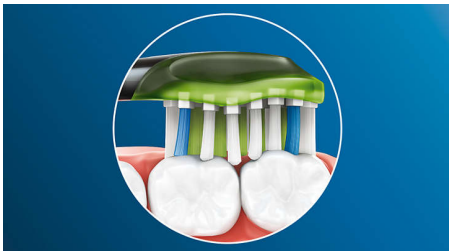

- Jusqu'à 4 fois plus de surface de contact** pour un nettoyage en profondeur sans effort

Un nettoyage en profondeur optimal

- Élimine jusqu'à 10 fois plus de plaque dentaire qu'une brosse à dents manuelle

Points forts

Dites adieu à la plaque dentaire

La tête de brosse Premium White assure un nettoyage exceptionnel tout en améliorant la blancheur de vos dents. Son design souple permet d'éliminer jusqu'à 10 fois plus de plaque dentaire**** sur les dents et le long des gencives, pour un nettoyage en profondeur visible et perceptible.

Des dents plus blanches, rapidement

Les brins densément implantés au centre de la tête de brosse Premium White Philips Sonicare sont particulièrement efficaces pour éliminer la plaque dentaire ainsi que les taches de surface créées par la nourriture et les boissons. Ses côtés souples suivent les contours de vos dents et de vos gencives, pour un nettoyage en profondeur et un sourire plus éclatant en seulement 3 jours.

Technologie de brossage adaptable

Notre technologie de brossage adaptatif permet un nettoyage personnalisé à chaque fois. Grâce à ses côtés doux et souples en caoutchouc, la tête de brosse Premium White suit les contours de votre dentition. Nos brins s'adaptent à vos gencives et à vos dents, afin de créer jusqu'à 4 fois plus de surface de