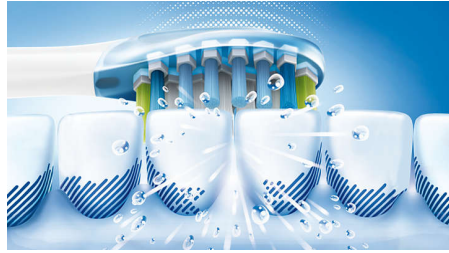

- 10x de plaque dentaire éliminée** dans les zones difficiles d'accès

Points forts

S'adapte à vos dents

L'AdaptiveClean est la seule tête de brosse à dents électrique capable de suivre la forme exacte de vos dents et de vos gencives. Grâce à ses bords souples et flexibles en caoutchouc, les poils de la tête de brosse s'adaptent à la forme de la surface de chaque dent. Avec 4 fois plus de surface de contact*, elle élimine jusqu'à 10 fois plus de plaque dentaire** le long des gencives et entre les dents. Même les zones difficiles à atteindre bénéficient d'un nettoyage en profondeur tout en ménageant vos gencives.

Respecte les gencives

Avec la tête de brosse AdaptiveClean, même le brossage le plus en profondeur reste doux pour les gencives. Les côtés flexibles et les brins de la tête de brosse absorbent les éventuels excès de pression que vous pourriez exercer en maniant votre brosse à dents le long des gencives. Les tissus mous autour de vos gencives sont protégés, même si vous vous brossez les dents trop vigoureusement.

Un brossage en profondeur

La plus innovante de nos têtes de brosse est également celle qui offre le nettoyage le plus en profondeur. Grâce à ses côtés flexibles, la brosse AdaptiveClean permet d'éliminer jusqu'à 10x plus de plaque dentaire dans les zones difficiles d'accès. Le mouvement de la tête de brosse est spécialement conçu pour améliorer l'action de nettoyage dynamique de votre brosse à dents sonique Philips Sonicare. Quelle que soit la façon dont vous brossez les dents, vous obtenez une propreté exceptionnelle visible et perceptible.

Mouvement sonique optimisé

La technologie sonique avancée de Philips Sonicare projette de l'eau par impulsions entre les dents, tandis que les mouvements de la brosse fragmentent puis balayent la plaque dentaire, pour un brossage quotidien exceptionnel.