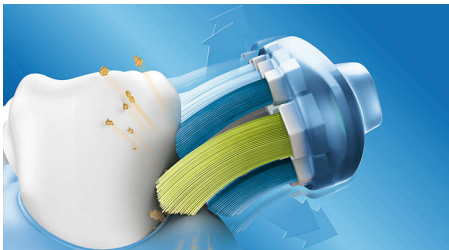

- 10x de plaque dentaire éliminée** dans les zones difficiles d'accès

Points forts

S'adapte à vos dents

L'AdaptiveClean est la seule tête de brosse à dents électrique capable de suivre la forme exacte de vos dents et de vos gencives. Grâce à ses bords souples et flexibles en caoutchouc, les poils de la tête de brosse s'adaptent à la forme de la surface de chaque dent. Avec 4 fois plus de surface de contact*, elle élimine jusqu'à 10 fois plus de plaque dentaire** le long des gencives et entre les dents. Même les zones difficiles à atteindre bénéficient d'un nettoyage en profondeur tout en ménageant vos gencives.

Respecte les gencives

Avec la tête de brosse AdaptiveClean, même le brossage le plus en profondeur reste doux pour les gencives. Les côtés flexibles et les brins de la tête de brosse absorbent les éventuels excès de pression que vous pourriez exercer en maniant votre brosse à dents le long des gencives. Les tissus mous autour de vos gencives sont protégés, même si vous vous brossez les dents trop vigoureusement.

Un brossage en profondeur

La plus innovante de nos têtes de brosse est également celle qui offre le nettoyage le plus en profondeur. Grâce à ses côtés flexibles, la brosse AdaptiveClean permet d'éliminer jusqu'à 10x plus de plaque dentaire dans les zones difficiles d'accès. Le mouvement de la tête de brosse est spécialement conçu pour améliorer l'action de nettoyage dynamique de votre brosse à dents sonique Philips Sonicare. Quelle que soit la façon dont vous brossez les dents, vous obtenez une propreté exceptionnelle visible et perceptible.