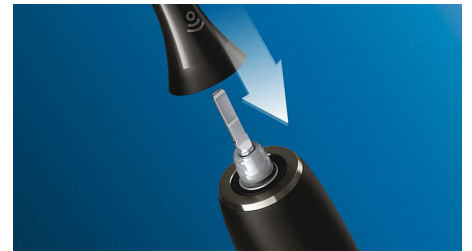

Technologie Philips Sonicare

La technologie sonore avancée de Philips Sonicare projette de l'eau par impulsions entre les dents, tandis que les mouvements de la brosse fragmentent puis balayent la plaque dentaire, pour un brossage quotidien exceptionnel.

Facile à clipser

La tête de brosse C3 Premium Plaque Defense est entièrement compatible avec n'importe quel manche Philips Sonicare, à l'exception des PowerUp Battery et Essence. Elle est clipsable et déclipsable pour faciliter son remplacement et son nettoyage.