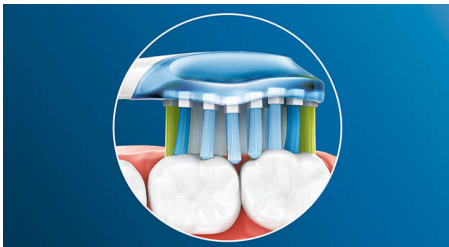

HX9042/33

La tête de brosse qui offre un nettoyage en profondeur Élimine jusqu'à 10 fois plus de plaque dentaire*, pour d'excellents résultats

Un nettoyage adapté à votre sourire. Notre tête de brosse C3 Premium Plaque Defence suit les contours de vos dents et de vos gencives grâce à ses côtés doux et souples permettant 4 fois plus de surface de contact qu'une brosse à dents classique**, pour un agréable nettoyage en profondeur.

Le brossage en profondeur de Philips Sonicare

- Jusqu'à 4 fois plus de surface de contact** pour un nettoyage en profondeur sans effort

Élimination efficace de la plaque dentaire

- Élimine jusqu'à 10 fois plus de plaque dentaire qu'une brosse à dents manuelle

Points forts

Dites adieu à la plaque dentaire

Souple, elle élimine jusqu'à 10 fois plus de plaque dentaire dans les zones difficiles à atteindre*, pour un nettoyage en profondeur le long des gencives et entre les dents.

Technologie de brossage adaptable

Notre technologie de brossage adaptatif permet un nettoyage personnalisé. Grâce à ses côtés doux et souples en caoutchouc, la tête de brosse C3 Premium Plaque Defense s'adapte à la forme de vos gencives et de vos dents. Elle absorbe l'excès de pression lors du brossage et optimise la technologie de nettoyage sonore. Les brins s'adaptent également à la forme de vos gencives et de vos dents, afin de créer jusqu'à 4 fois plus de surface de contact qu'une tête de brosse classique**, pour un nettoyage en profondeur plus efficace dans les zones difficiles.