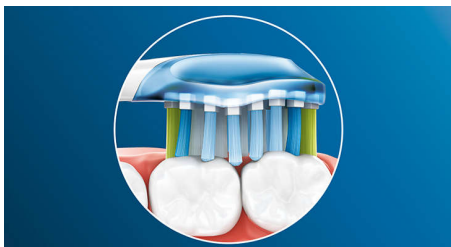

HX9042/17

Élimine jusqu'à 10 fois plus de plaque dentaire*

A remplacer tous les 3 mois pour des résultats optimaux

Un nettoyage adapté à votre sourire. Notre tête de brosse C3 Premium Plaque Defense suit les contours de vos dents et de vos gencives grâce à ses côtés doux et souples permettant 4 fois plus de surface de contact qu'une brosse à dents classique**, pour un agréable nettoyage en profondeur.

Le brossage en profondeur de Philips Sonicare

- Jusqu'à 4 fois plus de surface de contact** pour un nettoyage en profondeur sans effort

Élimination efficace de la plaque dentaire

- Élimine jusqu'à 10 fois plus de plaque dentaire qu'une brosse à dents manuelle

Points forts

Dites adieu à la plaque dentaire

Souple, elle élimine jusqu'à 10 fois plus de plaque dentaire dans les zones difficiles à atteindre*, pour un nettoyage en profondeur le long des gencives et entre les dents.

Technologie de brossage adaptable

Notre technologie de brossage adaptable permet un nettoyage personnalisé. Grâce à ses côtés doux et souples en caoutchouc, la tête de brosse Premium Plaque Defense s'adapte à la forme de vos gencives et de vos dents. Elle absorbe l'excès de pression lors du brossage et optimise la technologie de nettoyage sonore. Les brins s'adaptent également à la forme de vos gencives et de vos dents, afin de créer jusqu'à 4 fois plus de surface de contact qu'une tête de brosse classique**, pour un nettoyage en profondeur plus efficace dans les zones difficiles.