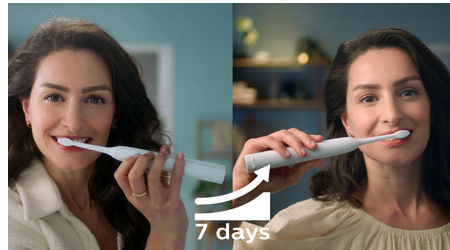

Program Easy-Start

Náš program Easy-Start Vám poskytuje možnost postupně, mírně zvyšovat čistící výkon v průběhu prvních 14 používání vašeho nového zubního kartáčku.