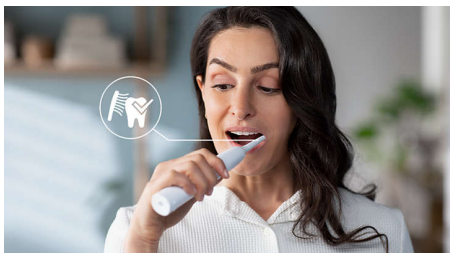

Přednosti

Pokročilá technologie Sonicare

Silné vibrace vláken vhánějí do mezizubních prostor a podél linie dásní mikrobublínky pro pocit osvěžení. Za pouhé 2 minuty získáte stejný účinek jako po dvouměsíčním čištění manuálním kartáčkem.** 31 000 pohybů kartáčku za minutu jemně čistí vaše zuby, odstraňují zubní plak a zajišťují výjimečné každodenní čištění.

Odstraňuje zubní plak 3x lépe*

Je klinicky prokázáno, že elektrický zubní kartáček Sonicare s inovativní sonickou technologií odstraňuje až 3x více plaku než manuální zubní kartáček. Odstraňuje plak ze zubů a dásní a přitom vaše dásně chrání.

Ochrana dásní

Zabudovaný tlakový senzor automaticky zjistí tlak, který vyvíjíte, upozorní vás a automaticky sníží vibrace zubního kartáčku, aby vám

pomohl ochránit dásně. Kartáček začne jemně vibrovat a tím vás upozorní, že byste měli zmírnit tlak. 7 z 10 lidí uvádí, že jim tato funkce pomohla čistit si zuby lépe.