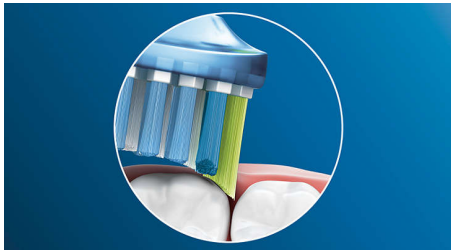

### Élimination efficace de la plaque dentaire

- Élimine jusqu'à 10 fois plus de plaque dentaire qu'une brosse à dents manuelle

## Dites adieu à la plaque dentaire

Souple, elle élimine jusqu'à 10 fois plus de plaque dentaire dans les zones difficiles à atteindre\*, pour un nettoyage en profondeur le long des gencives et entre les dents.