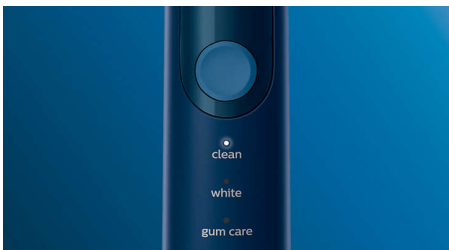

- Vyberte si ze tří režimů

Přednosti

Přirozeně bělejší zuby

Nasadte hlavici W2 Optimal White, která vám pomůže odstranit povrchové skvrny a dosáhnout bělejšího úsměvu. Je prokázáno, že díky hustě osázeným centrálním vláknům pro odstranění skvrn hlavice zesvětlí zuby za pouhý jeden týden.

Tři režimy

S tímto kartáčkem si můžete čištění přizpůsobit svým vlastním potřebám díky výběru ze tří režimů. Režim Clean je standardní volbou pro kvalitní čištění. Režim White je ideální pro odstranění povrchových skvrn. A režim Gum Care přidává další minutu čištění s nižší intenzitou pro jemnou masáž dásní.