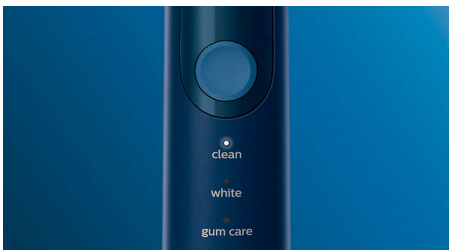

Tři režimy

S tímto kartáčkem si můžete čištění přizpůsobit svým vlastním potřebám díky výběru ze tří režimů. Režim Clean je standardní volbou pro kvalitní čištění. Režim White je ideální pro odstranění povrchových skvrn. A režim Gum Care přidává další minutu čištění s nižší intenzitou pro jemnou masáž dásní.