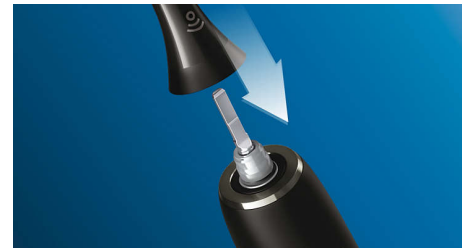

### Technologie Philips Sonicare

La technologie sonore avancée de Philips Sonicare projette de l'eau par impulsions entre les dents, tandis que les mouvements de la brosse fragmentent puis balayent la plaque dentaire, pour un brossage quotidien exceptionnel.

### Brossage en toute tranquillité

Toutes les têtes de brosse Philips Sonicare respectent les dents et les gencives. Chaque tête de brosse est rigoureusement testée pour garantir une durabilité et des performances excellentes à chaque brossage.

### Facile à clipser

La tête de brosse Premium White est entièrement compatible avec n'importe quel manche Philips Sonicare, à l'exception des PowerUp Battery et Essence. Elle est clipsable et déclipable pour faciliter son remplacement et son nettoyage.