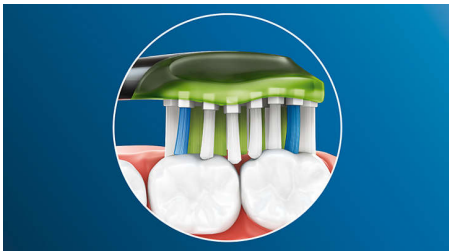

### Le brossage en profondeur de Philips Sonicare

- Élimine jusqu'à 10 fois plus de plaque dentaire qu'une brosse à dents manuelle
- Jusqu'à 4 fois plus de surface de contact\*\* pour un nettoyage en profondeur sans effort

### Des dents plus blanches, rapidement

Les brins densément implantés au centre de la tête de brosse Premium White Philips Sonicare sont particulièrement efficaces pour éliminer la plaque dentaire ainsi que les taches de surface créées par la nourriture et les boissons. Ses côtés souples suivent les contours de vos dents et de vos gencives, pour un nettoyage en profondeur et un sourire plus éclatant en seulement 3 jours.

### Technologie de brossage adaptable

Notre technologie de brossage adaptatif permet un nettoyage personnalisé à chaque fois. Grâce à ses côtés doux et souples en caoutchouc, la tête de brosse Premium White suit les contours de votre dentition. Nos brins s'adaptent à vos gencives et à vos dents, afin de créer jusqu'à 4 fois plus de surface de contact\*\* qu'une tête de brosse classique, pour un nettoyage en profondeur plus efficace, même dans les zones difficiles d'accès. La technologie de brossage adaptatif permet d'avancer en douceur le long des gencives en absorbant les éventuels excès de pression, tandis que son mouvement de balayage amélioré apporte une sensation unique en bouche tout en offrant un nettoyage exceptionnel.

### Dites adieu à la plaque dentaire

La tête de brosse Premium White assure un nettoyage exceptionnel tout en améliorant la blancheur de vos dents. Son design souple permet d'éliminer jusqu'à 10 fois plus de plaque dentaire\*\*\*\* sur les dents et le long des gencives, pour un nettoyage en profondeur visible et perceptible.