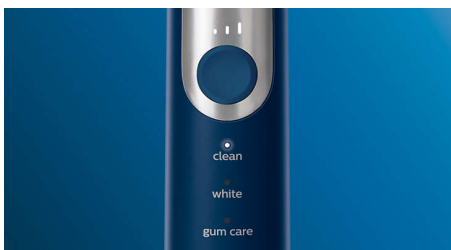

- 3 режима, 3 уровня интенсивности
- Чистящие насадки подбирают оптимальный режим и интенсивность

Особенности

Возвращает зубам естественную белизну

Воспользуйтесь чистящей насадкой W2 Optimal White, чтобы удалить поверхностные потемнения эмали и сделать улыбку белее. Клинически доказано, что благодаря области в центре, состоящей из густых щетинок, насадка может сделать зубы светлее всего за одну неделю.

Индивидуальный уход

Эта зубная щетка обеспечивает индивидуальный уход благодаря трем настройкам интенсивности и трем режимам. Режим Clean (Чистка) — стандартный режим для отличной ежедневной чистки. White (Осветление) — идеальный режим для удаления поверхностных потемнений. Gum Care (Уход за деснами) — плюс минута чистки с пониженной интенсивностью для бережного массажа десен. Три уровня интенсивности переключаются слева направо — наиболее высокого до низкого.