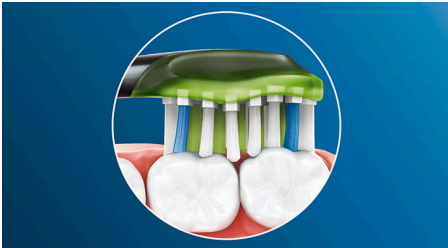

W3 Premium White

Têtes de brosse à dents standard

HX9064/33

Points forts

Des dents plus blanches, rapidement

Les brins densément implantés au centre de la tête de brosse Premium White Philips Sonicare sont particulièrement efficaces pour éliminer la plaque dentaire ainsi que les taches de surface créées par la nourriture et les boissons. Ses côtés souples suivent les contours de vos dents et de vos gencives, pour un nettoyage en profondeur et un sourire plus éclatant en seulement 3 jours.

Technologie de brossage adaptable

Notre technologie de brossage adaptatif permet un nettoyage personnalisé à chaque fois. Grâce à ses côtés doux et souples en caoutchouc, la tête de brosse Premium White suit les contours de votre dentition. Nos brins s'adaptent à vos gencives et à vos dents, afin de créer jusqu'à 4 fois plus de surface de contact** qu'une tête de brosse classique, pour un nettoyage en profondeur plus efficace, même dans les zones

Dites adieu à la plaque dentaire

La tête de brosse Premium White assure un nettoyage exceptionnel tout en améliorant la blancheur de vos dents. Son design souple permet d'éliminer jusqu'à 10 fois plus de plaque dentaire**** sur les dents et le long des gencives, pour un nettoyage en profondeur visible et perceptible.