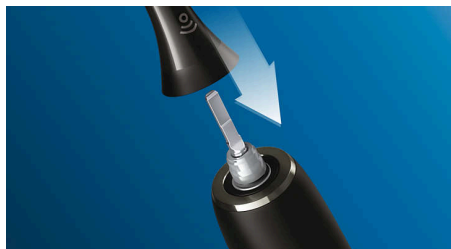

W3 Premium White

Têtes de brosse à dents standard

HX9064/33

Points forts

Brossage en toute tranquillité

Toutes les têtes de brosse Philips Sonicare respectent les dents et les gencives. Chaque tête de brosse est rigoureusement testée pour garantir une durabilité et des performances excellentes à chaque brossage.

Facile à clipser

La tête de brosse Premium White est entièrement compatible avec n'importe quel manche Philips Sonicare, à l'exception des PowerUp Battery et Essence. Elle est clipsable et déclipsable pour faciliter son remplacement et son nettoyage.